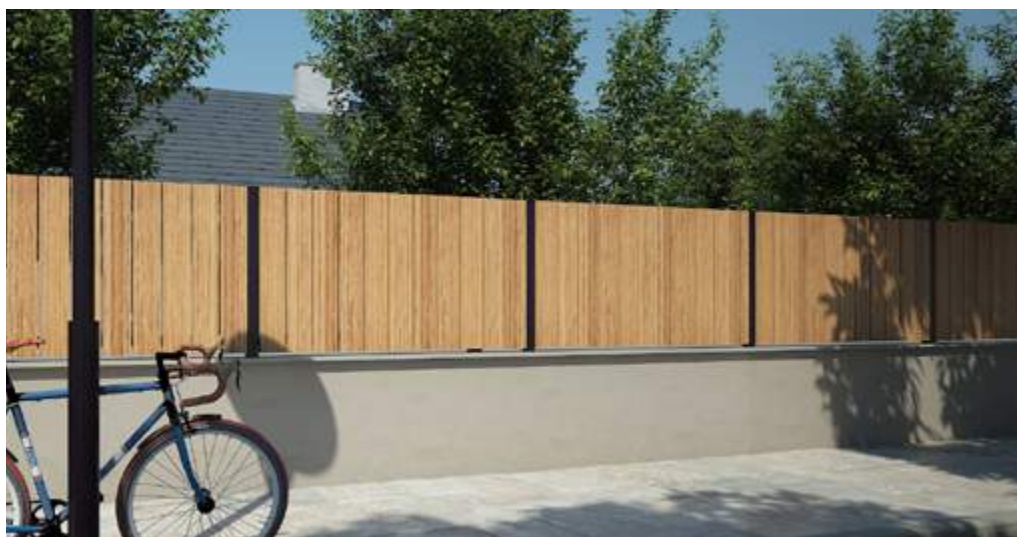

THEOLENN

Barreaudage ajourés
Lames aluminium 90 mm ajourées
Coloris Chêne irlandais en option
Cadre Noir sablé N2100