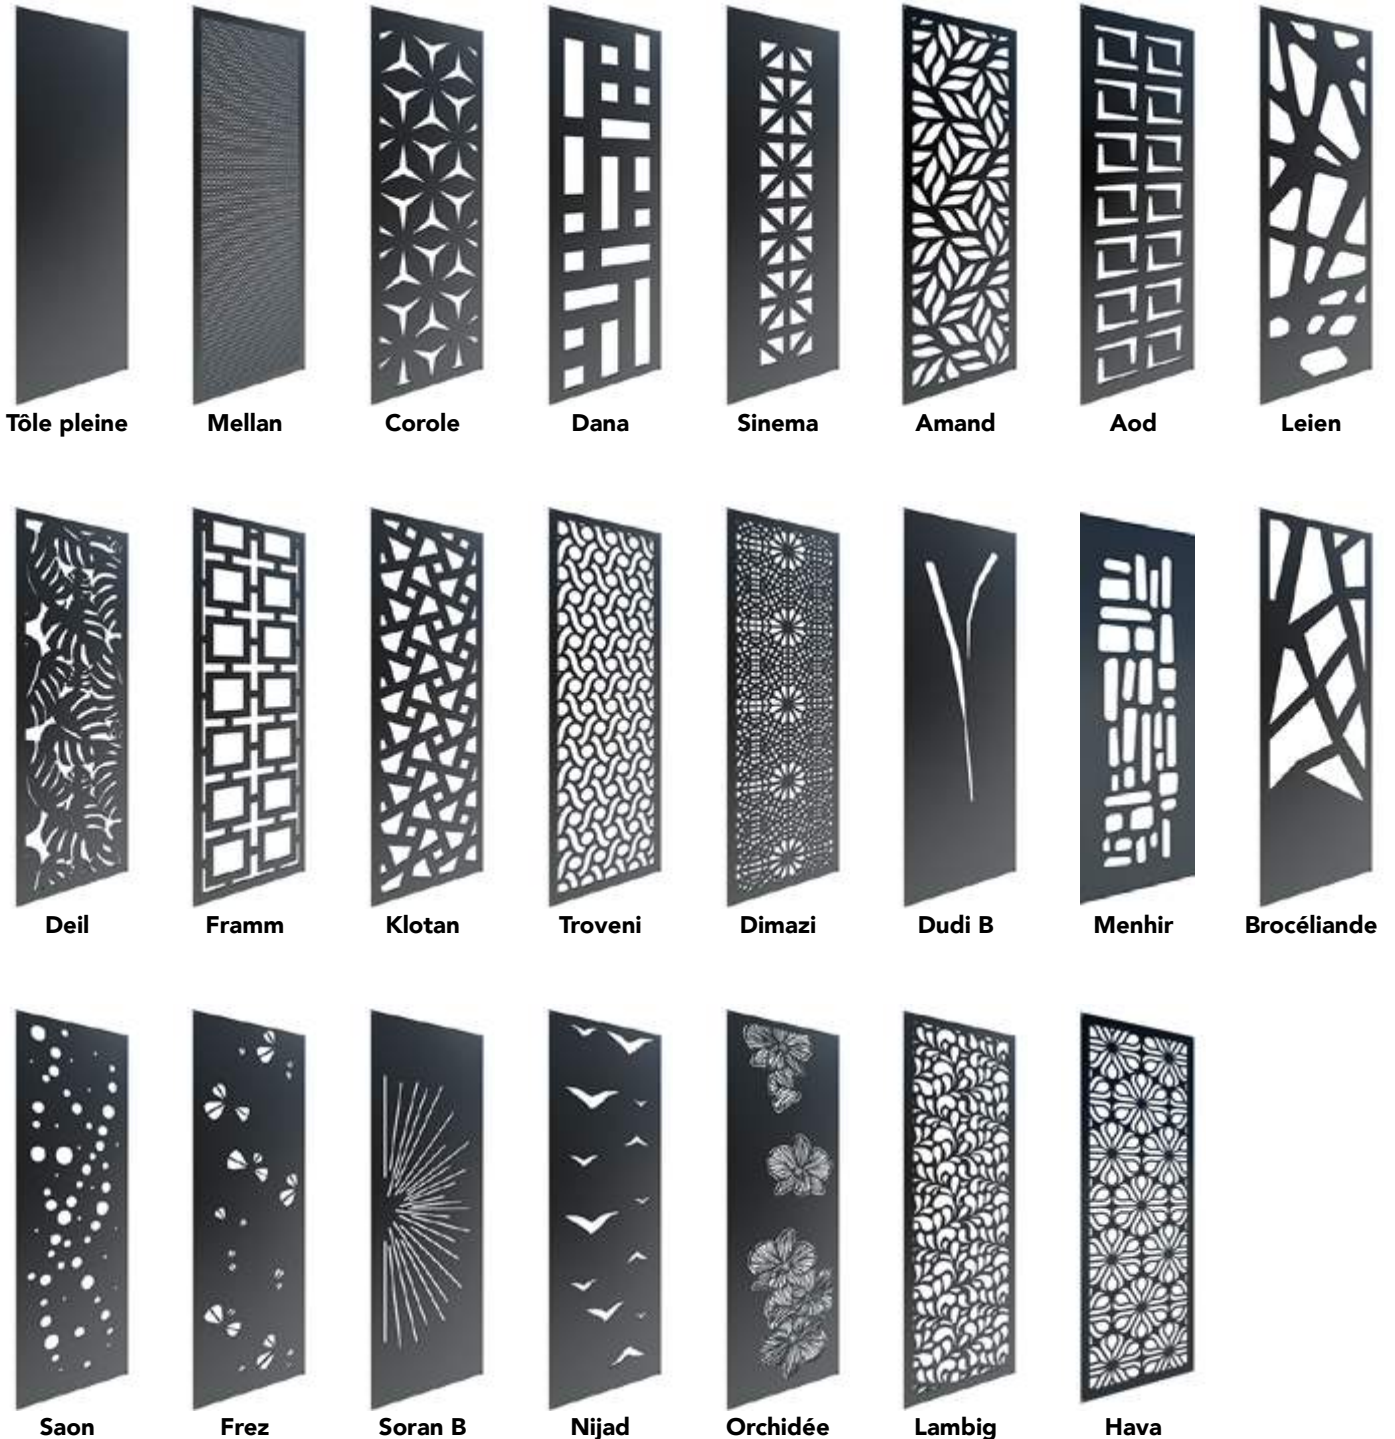

Les décors découpe laser

TOUTES NOS TÔLES STANDARDS : LARGEUR 300 MM

CRÉATION KOSTUM