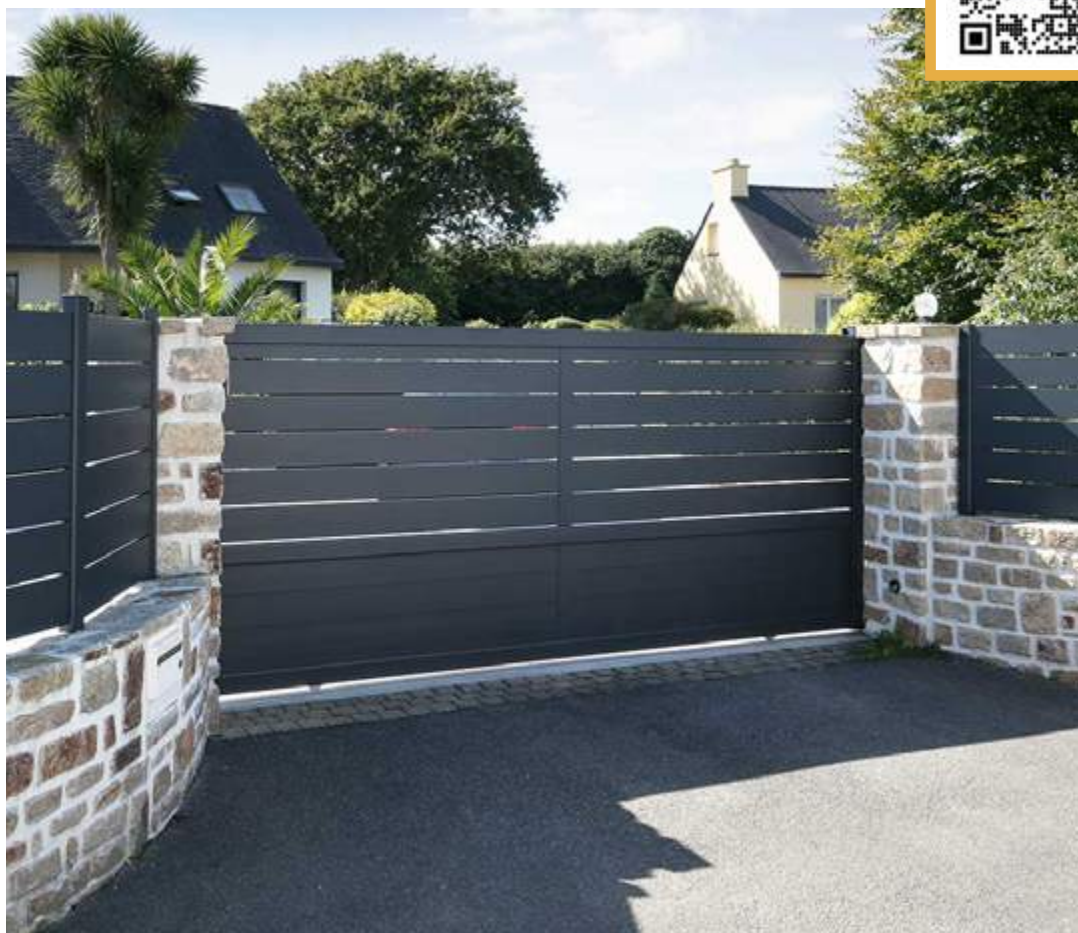

AGALON

Portail coulissant avec un
meneau au centre et clôture
2/3 lames ajourées 160 mm
et 1/3 lames pleines 150 mm
Gris anthracite RAL 7016