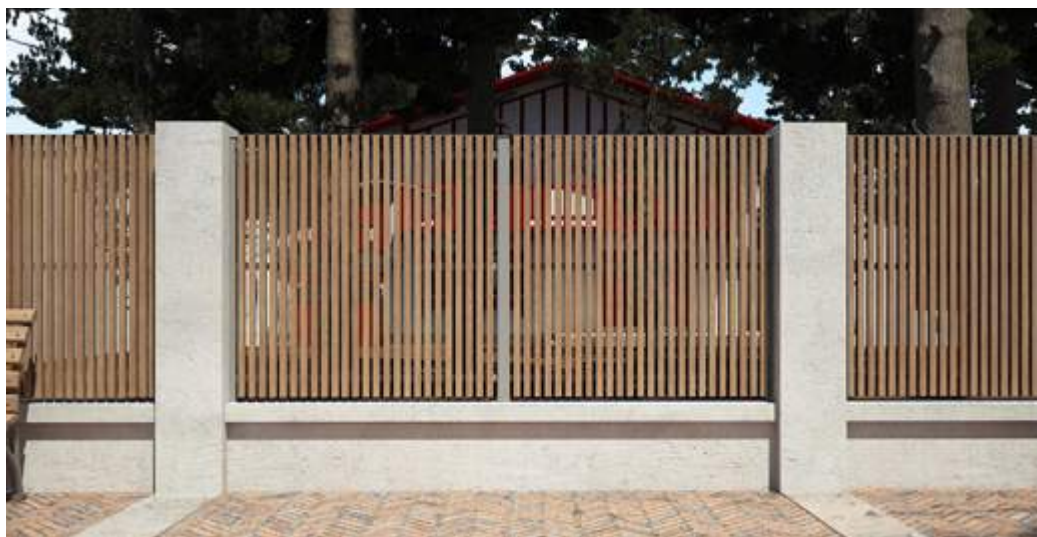

## FREYA, DÉCOR DANA

Portail battant  
Blanc 9016

**KLAVEL**

Barreadage plein  
Pose en redan sur muret  
Mars rouille YX355F