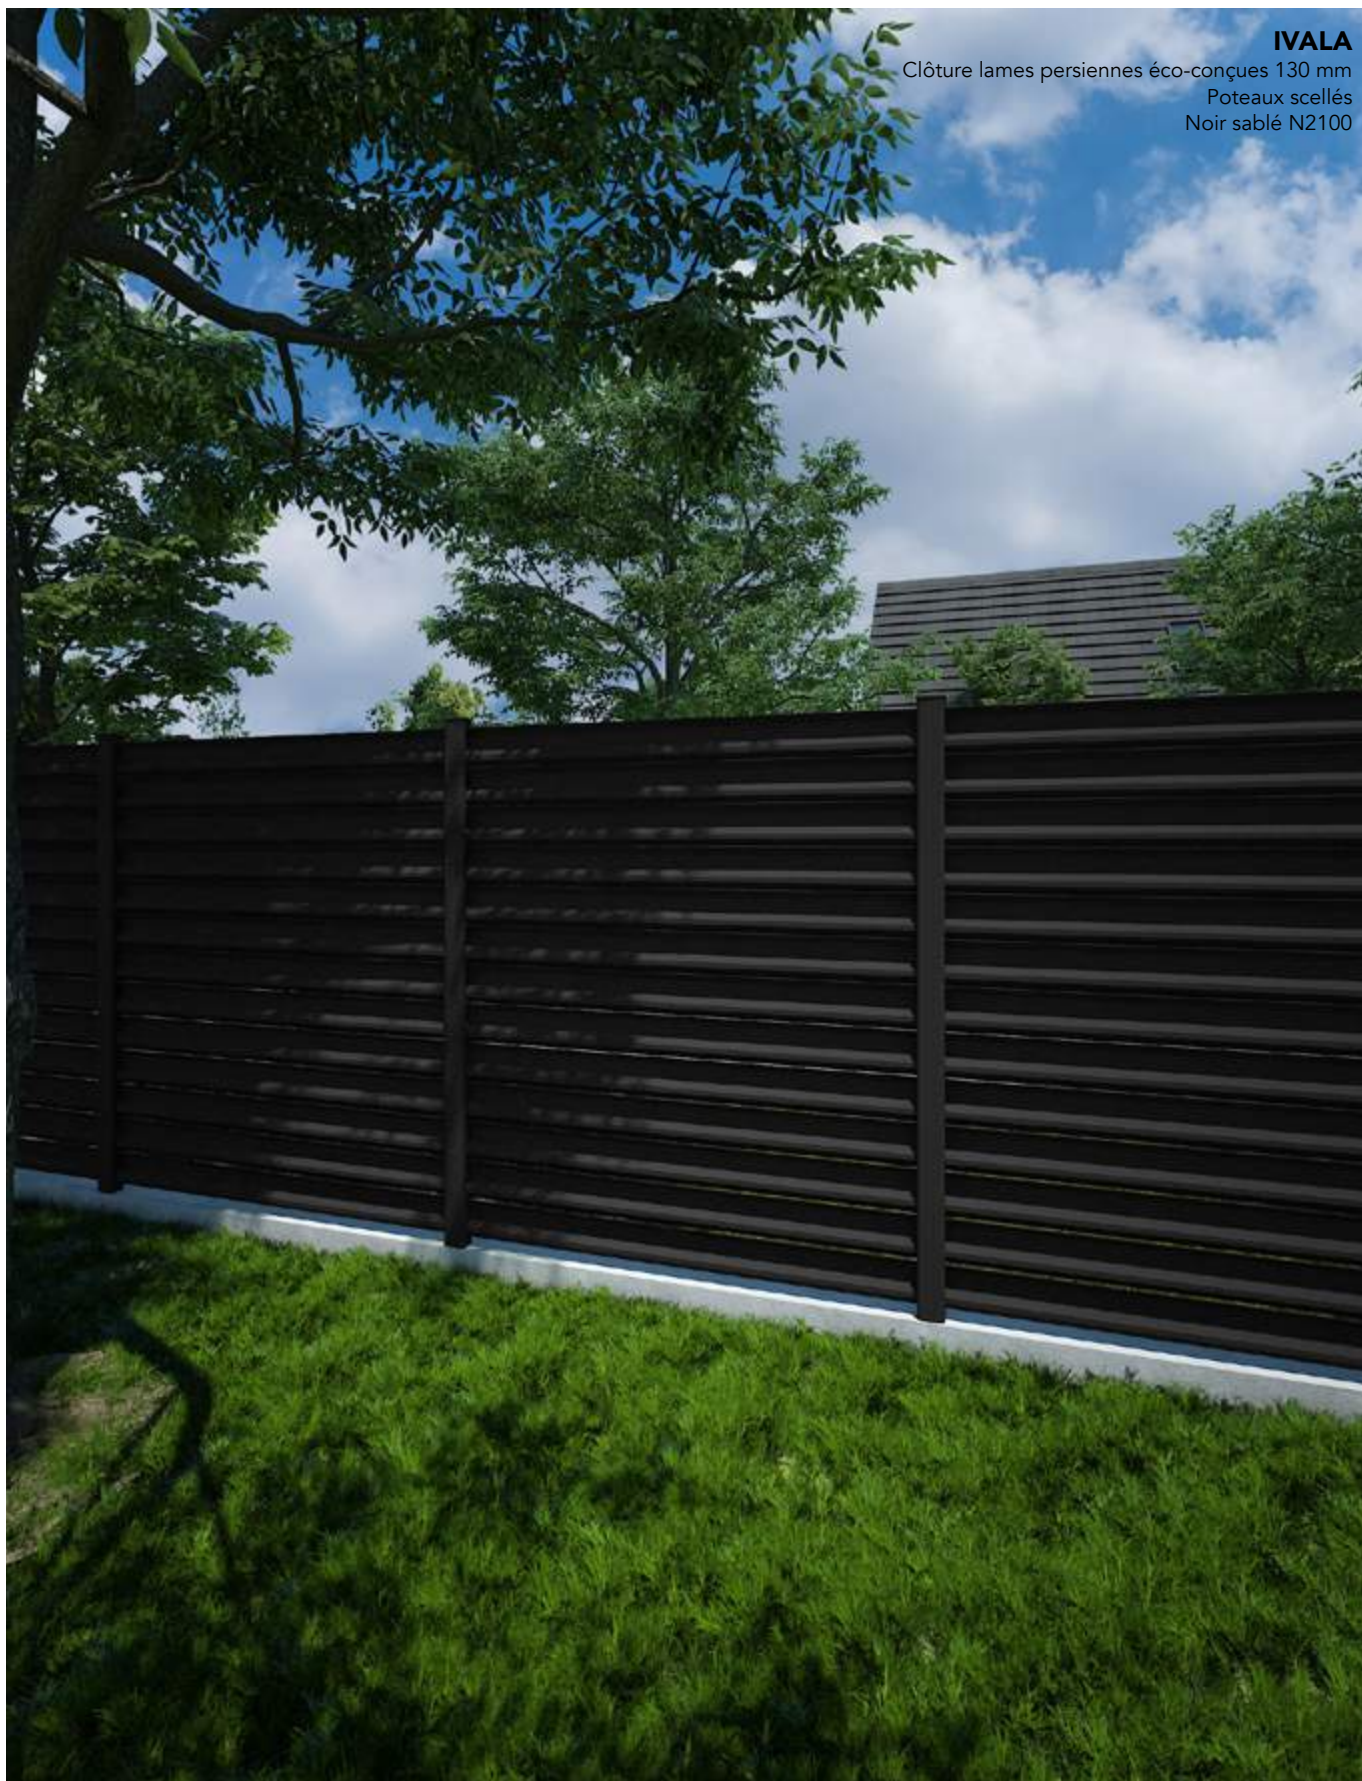

## LITENN

Clôture lames persiennes  
130 mm  
Poteaux sur platines 4 points  
Gris anthracite RAL 7016

**IVALA**

Clôture lames persiennes éco-conçues 130 mm

Poteaux scellés

Noir sablé N2100

**TEV**

Clôture lames persiennes XXL 255 mm