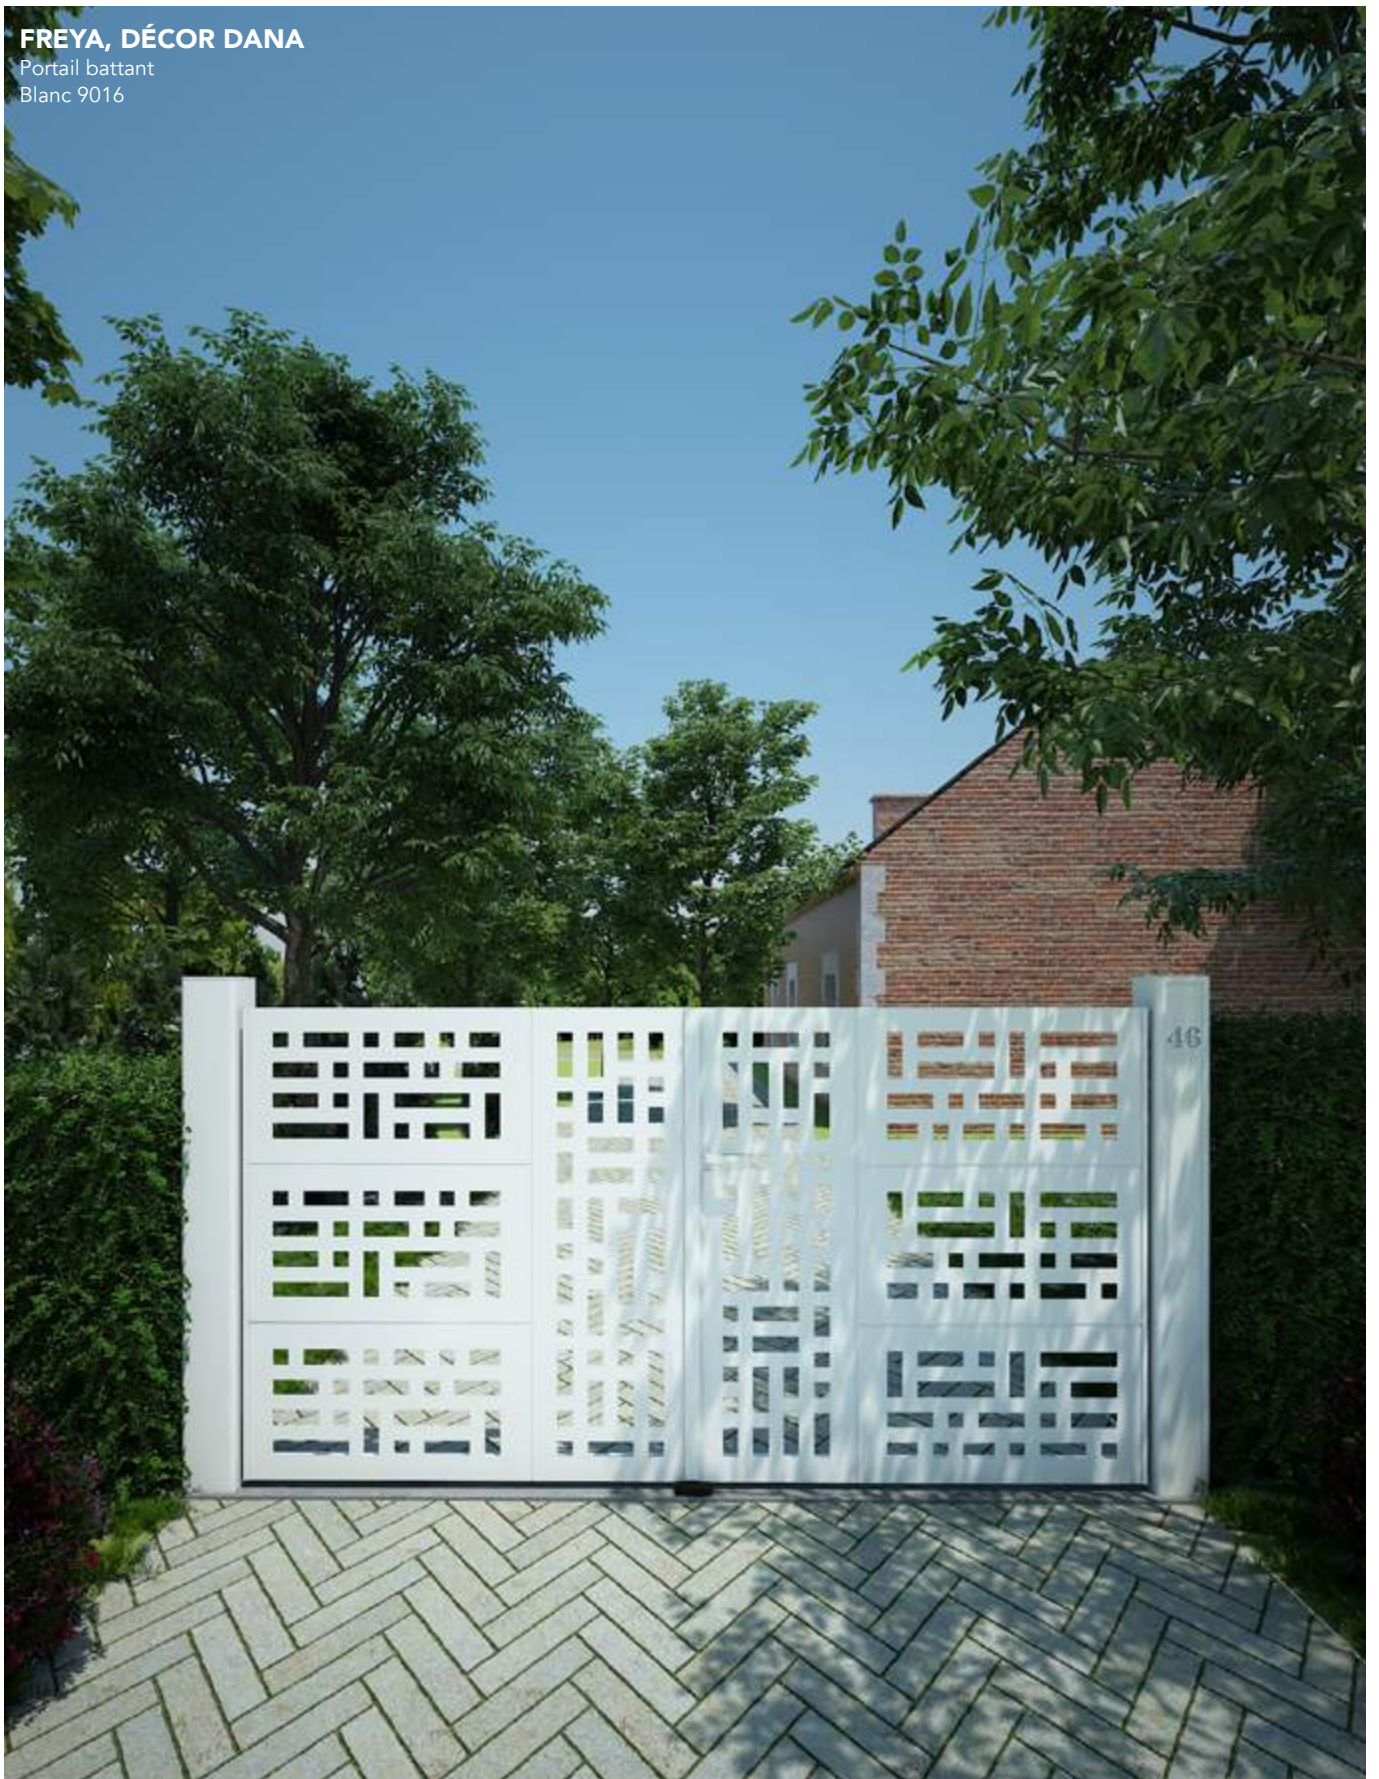

**THEOLENN**

Portail battant, portillon et barreaudage  
 Lames 90 mm alignées  
 Lames et cadre Blanc RAL 9016  
 Coloris Bois possible en option

**KERIC, OPTION COLORIS TON BOIS**

Portail battant et portillon assortis  
 Alternance de lames alignées  
 30 x 30 et 90 x 25 et 160 x 25 mm  
 Poteaux Multo avec gyrophare LED et numéro découpe laser  
 Lames aluminium coloris Chêne irlandais en option  
 Cadre Noir sablé N2100

## FREYA, DÉCOR DANA

Portail battant  
Blanc 9016

**KLAVEL**

Barreadage plein  
Pose en redan sur muret  
Mars rouille YX355F