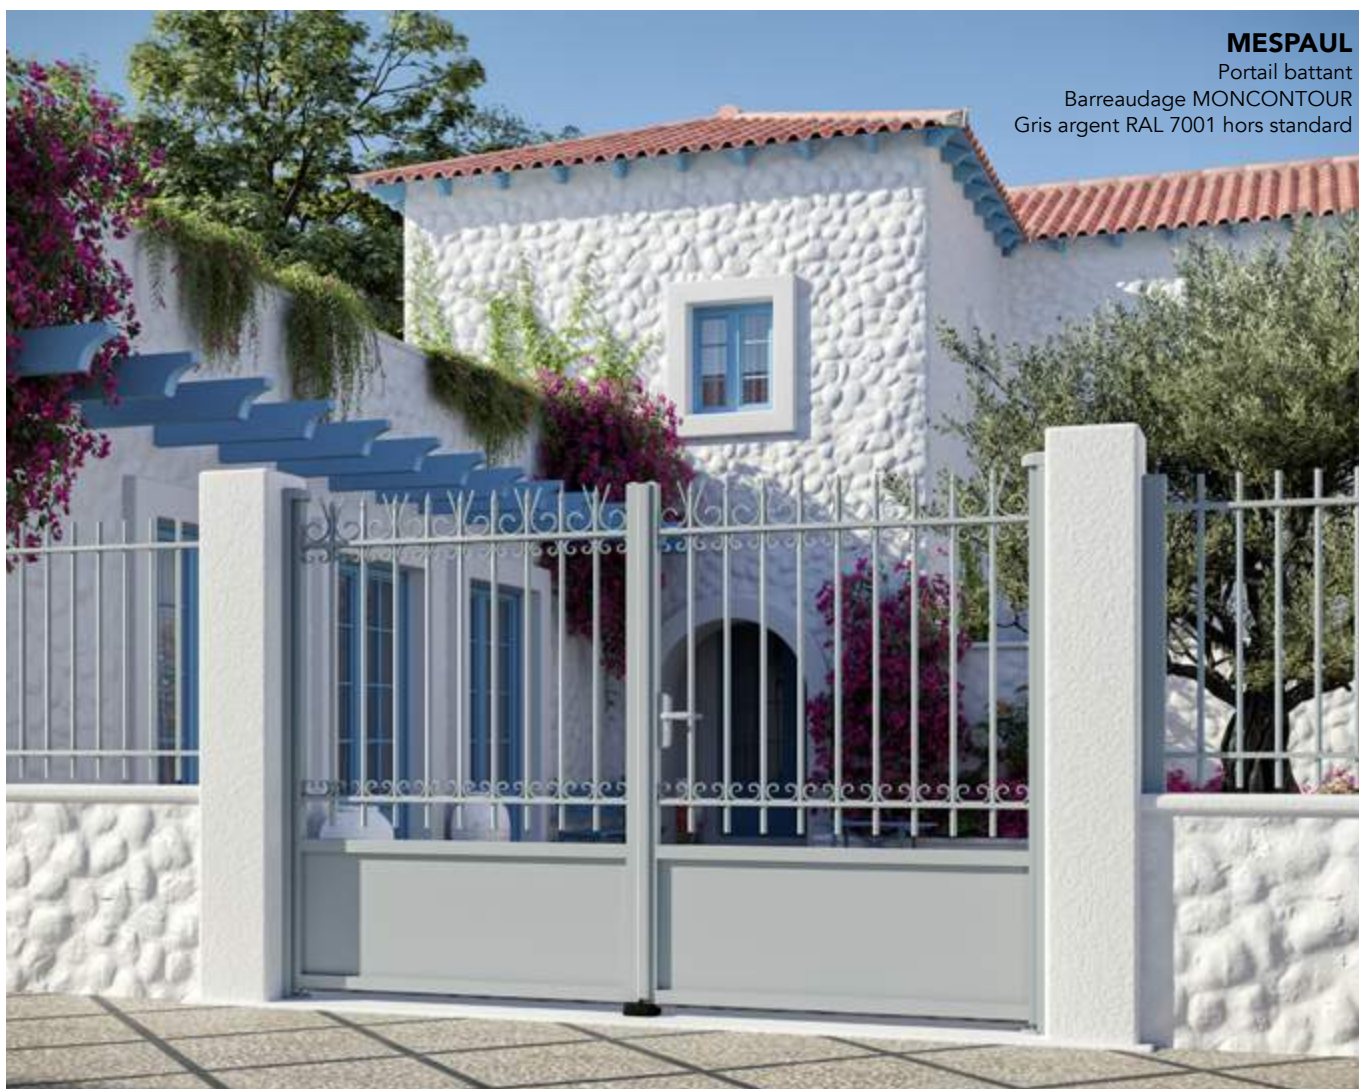

### **MESPAUL**

Portail coulissant aspect 2 vantaux  
et barreaudage  
Noir sablé 2100