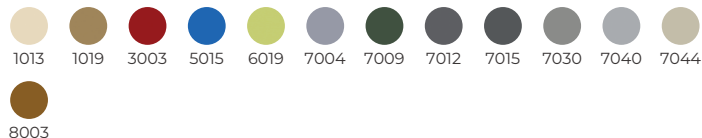

> Accordez la couleur de vos volets avec votre façade !

• Couleurs RAL standards texturées - classe 1

• Couleurs RAL standards texturées - classe 2

• Couleurs RAL hors standards texturées - classe 1

• Couleurs RAL hors standards texturées - classe 2