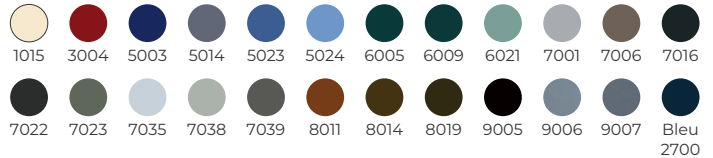

> Accordez la couleur de vos volets avec votre façade !

• Couleurs RAL standards texturées - classe 1

9010 9016

• Couleurs RAL standards texturées - classe 2

1015 3004 5003 5014 5023 5024 6005 6009 6021 7001 7006 7016
7022 7023 7035 7038 7039 8011 8014 8019 9005 9006 9007 Bleu 2700

Gris 2500 Gris 2800 Gris 2900 Mars 2525 Noir 2100

• Couleurs RAL hors standards texturées - classe 1

1013 1019 3003 5010 5015 6019 7004 7009 7012 7015 7030 7040

7044 8003

• Couleurs RAL hors standards texturées - classe 2