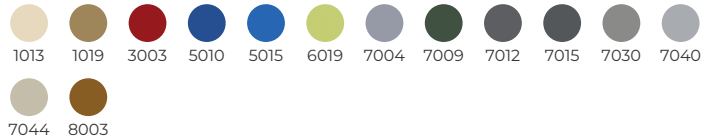

> Des couleurs multiples pour des façades embellies

Blanc 910

Beige 115

Gris 735

Bleu* 507

Bleu* 524

Vert* 605

Vert* 621

> Accordez la couleur de vos volets avec votre façade !

• Couleurs RAL standards texturées - classe 1

9010 9016

• Couleurs RAL standards texturées - classe 2

1015 3004 5003 5014 5023 5024 6005 6009 6021 7001 7006 7016
7022 7023 7035 7038 7039 8011 8014 8019 9005 9006 9007 Bleu 2700

Gris 2500 Gris 2800 Gris 2900 Mars 2525 Noir 2100

• Couleurs RAL hors standards texturées - classe 1

1013 1019 3003 5010 5015 6019 7004 7009 7012 7015 7030 7040
7044 8003

• Couleurs RAL hors standards texturées - classe 2

Noir 2200

• Couleur ton bois

Chêne doré

Et des couleurs infinies sur demande...

• Essences disponibles

Red Cedar Traité neutralisant Exotique rouge Traité IFH

• Lasures disponibles

Châtaignier Chêne clair Chêne Noyer