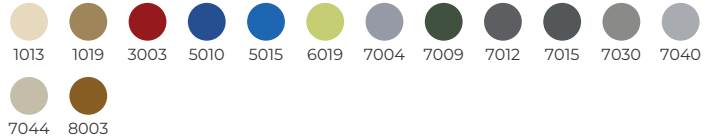

Design

Grâce à la personnalisation du pas de lames : verticales, horizontales, 85, 170 ou 255 mm.

> Accordez la couleur de vos volets avec votre façade !

• Couleurs RAL standards texturées - classe 1

• Couleurs RAL hors standards texturées - classe 1

> Accordez la couleur de vos volets avec votre façade !

• Couleurs RAL standards texturées - classe 1

9010 9016

• Couleurs RAL standards texturées - classe 2

1015 3004 5003 5014 5023 5024 6005 6009 6021 7001 7006 7016
7022 7023 7035 7038 7039 8011 8014 8019 9005 9006 9007 Bleu 2700