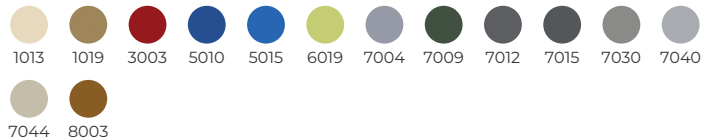

> Accordez la couleur de vos volets avec votre façade !

• Couleurs RAL standards texturées - classe 1

9010 9016

• Couleurs RAL standards texturées - classe 2

1015 3004 5003 5014 5023 5024 6005 6009 6021 7001 7006 7016
7022 7023 7035 7038 7039 8011 8014 8019 9005 9006 9007 Bleu 2700

Gris 2500 Gris 2800 Gris 2900 Mars 2525 Noir 2100

• Couleurs RAL hors standards texturées - classe 1

1013 1019 3003 5010 5015 6019 7004 7009 7012 7015 7030 7040
7044 8003

• Couleurs RAL hors standards texturées - classe 2

Noir 2200

• Couleur ton bois

Chêne doré

Et des couleurs infinies sur demande...

Motorisation

Confort au quotidien assuré par la motorisation proposée en option .

Lames extrudées

Maîtrisez la luminosité en choisissant l'écartement des lames