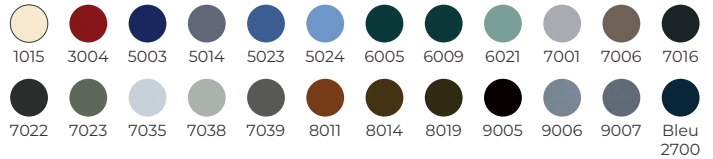

> Des couleurs multiples pour des façades embellies

Blanc 910

Beige 115

Gris 735

Bleu* 507

Bleu* 524

Vert* 605

Vert* 621

> Accordez la couleur de vos volets avec votre façade !

• Couleurs RAL standards texturées - classe 1

9010 9016

• Couleurs RAL standards texturées - classe 2

1015 3004 5003 5014 5023 5024 6005 6009 6021 7001 7006 7016
7022 7023 7035 7038 7039 8011 8014 8019 9005 9006 9007 Bleu 2700

Gris 2500 Gris 2800 Gris 2900 Mars 2525 Noir 2100

• Couleurs RAL hors standards texturées - classe 1

1013 1019 3003 5010 5015 6019 7004 7009 7012 7015 7030 7040
7044 8003

• Couleurs RAL hors standards texturées - classe 2

Noir 2200

• Couleur ton bois

Chêne doré

Et des couleurs infinies sur demande...

• Essences disponibles

Red Cedar Traité neutralisant Exotique rouge Traité IFH

• Lasures disponibles

Châtaignier Chêne clair Chêne Noyer