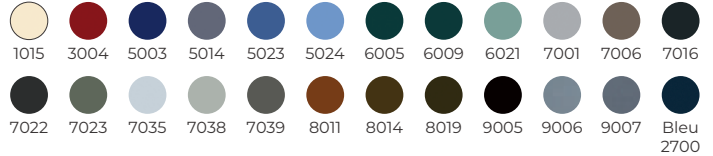

Design

Grâce à la personnalisation du pas de lames : verticales, horizontales, 85, 170 ou 255 mm.

> Accordez la couleur de vos volets avec votre façade !

• Couleurs RAL standards texturées - classe 1

• Couleurs RAL hors standards texturées - classe 1

> Accordez la couleur de vos volets avec votre façade !

• Couleurs RAL standards texturées - classe 1

9010 9016

• Couleurs RAL standards texturées - classe 2

1015 3004 5003 5014 5023 5024 6005 6009 6021 7001 7006 7016
7022 7023 7035 7038 7039 8011 8014 8019 9005 9006 9007 Bleu 2700

Gris 2500 Gris 2800 Gris 2900 Mars 2525 Noir 2100

• Couleurs RAL hors standards texturées - classe 1

1013 1019 3003 5010 5015 6019 7004 7009 7012 7015 7030 7040

7044 8003

• Couleurs RAL hors standards texturées - classe 2