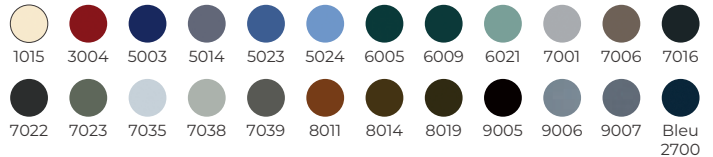

> Accordez la couleur de vos volets avec votre façade !

• Couleurs RAL standards texturées - classe 1

9010 9016

• Couleurs RAL standards texturées - classe 2

1015 3004 5003 5014 5023 5024 6005 6009 6021 7001 7006 7016
7022 7023 7035 7038 7039 8011 8014 8019 9005 9006 9007 Bleu 2700

Gris 2500 Gris 2800 Gris 2900 Mars 2525 Noir 2100

• Couleurs RAL hors standards texturées - classe 1

1013 1019 3003 5010 5015 6019 7004 7009 7012 7015 7030 7040
7044 8003

• Couleurs RAL hors standards texturées - classe 2

> Des couleurs multiples pour des façades embellies

Blanc 910

Beige 115

Gris 735

Bleu* 507

Bleu* 524

Vert* 605

Vert* 621