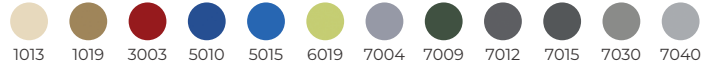

> Accordez la couleur de vos volets avec votre façade !

• Couleurs RAL standards texturées - classe 1

9010 9016

• Couleurs RAL standards texturées - classe 2

1015 3004 5003 5014 5023 5024 6005 6009 6021 7001 7006 7016
7022 7023 7035 7038 7039 8011 8014 8019 9005 9006 9007 Bleu 2700

Gris 2500 Gris 2800 Gris 2900 Mars 2525 Noir 2100

• Couleurs RAL hors standards texturées - classe 1

1013 1019 3003 5010 5015 6019 7004 7009 7012 7015 7030 7040

7044 8003

• Couleurs RAL hors standards texturées - classe 2