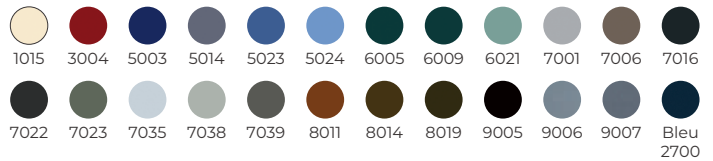

> Accordez la couleur de vos volets avec votre façade !

• Couleurs RAL standards texturées - classe 1

9010 9016

• Couleurs RAL standards texturées - classe 2

1015 3004 5003 5014 5023 5024 6005 6009 6021 7001 7006 7016
7022 7023 7035 7038 7039 8011 8014 8019 9005 9006 9007 Bleu 2700

Gris 2500 Gris 2800 Gris 2900 Mars 2525 Noir 2100

• Couleurs RAL hors standards texturées - classe 1

1013 1019 3003 5010 5015 6019 7004 7009 7012 7015 7030 7040
7044 8003

• Couleurs RAL hors standards texturées - classe 2

Noir 2200

• Couleur ton bois

Chêne doré

Et des couleurs infinies sur demande...

• Essences disponibles

Red Cedar Traité neutralisant Exotique rouge Traité IFH

• Lasures disponibles

Châtaignier Chêne clair Chêne Noyer