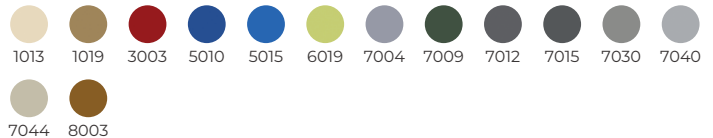

> Accordez la couleur de vos volets avec votre façade !

• Couleurs RAL standards texturées - classe 1

9010 9016

• Couleurs RAL standards texturées - classe 2

1015 3004 5003 5014 5023 5024 6005 6009 6021 7001 7006 7016
7022 7023 7035 7038 7039 8011 8014 8019 9005 9006 9007 Bleu 2700

Gris 2500 Gris 2800 Gris 2900 Mars 2525 Noir 2100

• Couleurs RAL hors standards texturées - classe 1

1013 1019 3003 5010 5015 6019 7004 7009 7012 7015 7030 7040
7044 8003

• Couleurs RAL hors standards texturées - classe 2