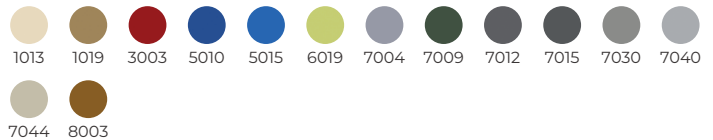

> Accordez la couleur de vos volets avec votre façade !

• Couleurs RAL standards texturées - classe 1

9010 9016

• Couleurs RAL standards texturées - classe 2

1015 3004 5003 5014 5023 5024 6005 6009 6021 7001 7006 7016
7022 7023 7035 7038 7039 8011 8014 8019 9005 9006 9007 Bleu 2700

Gris 2500 Gris 2800 Gris 2900 Mars 2525 Noir 2100

• Couleurs RAL hors standards texturées - classe 1

1013 1019 3003 5010 5015 6019 7004 7009 7012 7015 7030 7040
7044 8003

• Couleurs RAL hors standards texturées - classe 2

Noir 2200

• Couleur ton bois

Chêne doré

Et des couleurs infinies sur demande...

• Essences disponibles

Red Cedar Traité neutralisant Exotique rouge Traité IFH

• Lasures disponibles

Châtaignier Chêne clair Chêne Noyer