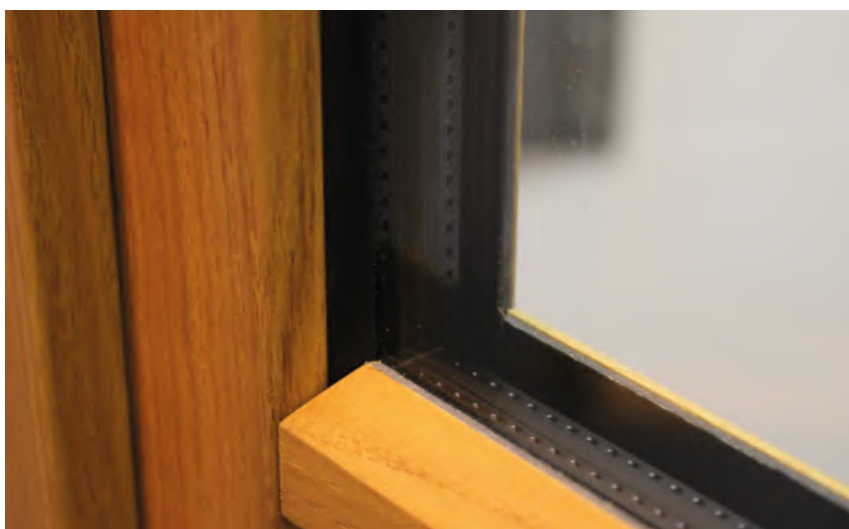

- 45 mm Louvre
- 46 mm Versailles

Incorporés - 10mm
Blanc

Incorporés - 10mm
Plomb

Incorporés - 10mm
Laiton

Incorporés - 26mm
Monocolores
ou Bicolores
(blanc int. RAL ext)

Incorporés - 26mm
Blanc

Incorporés - 45mm
Blanc, Monocolores
ou Bicolores
(blanc int. RAL ext)