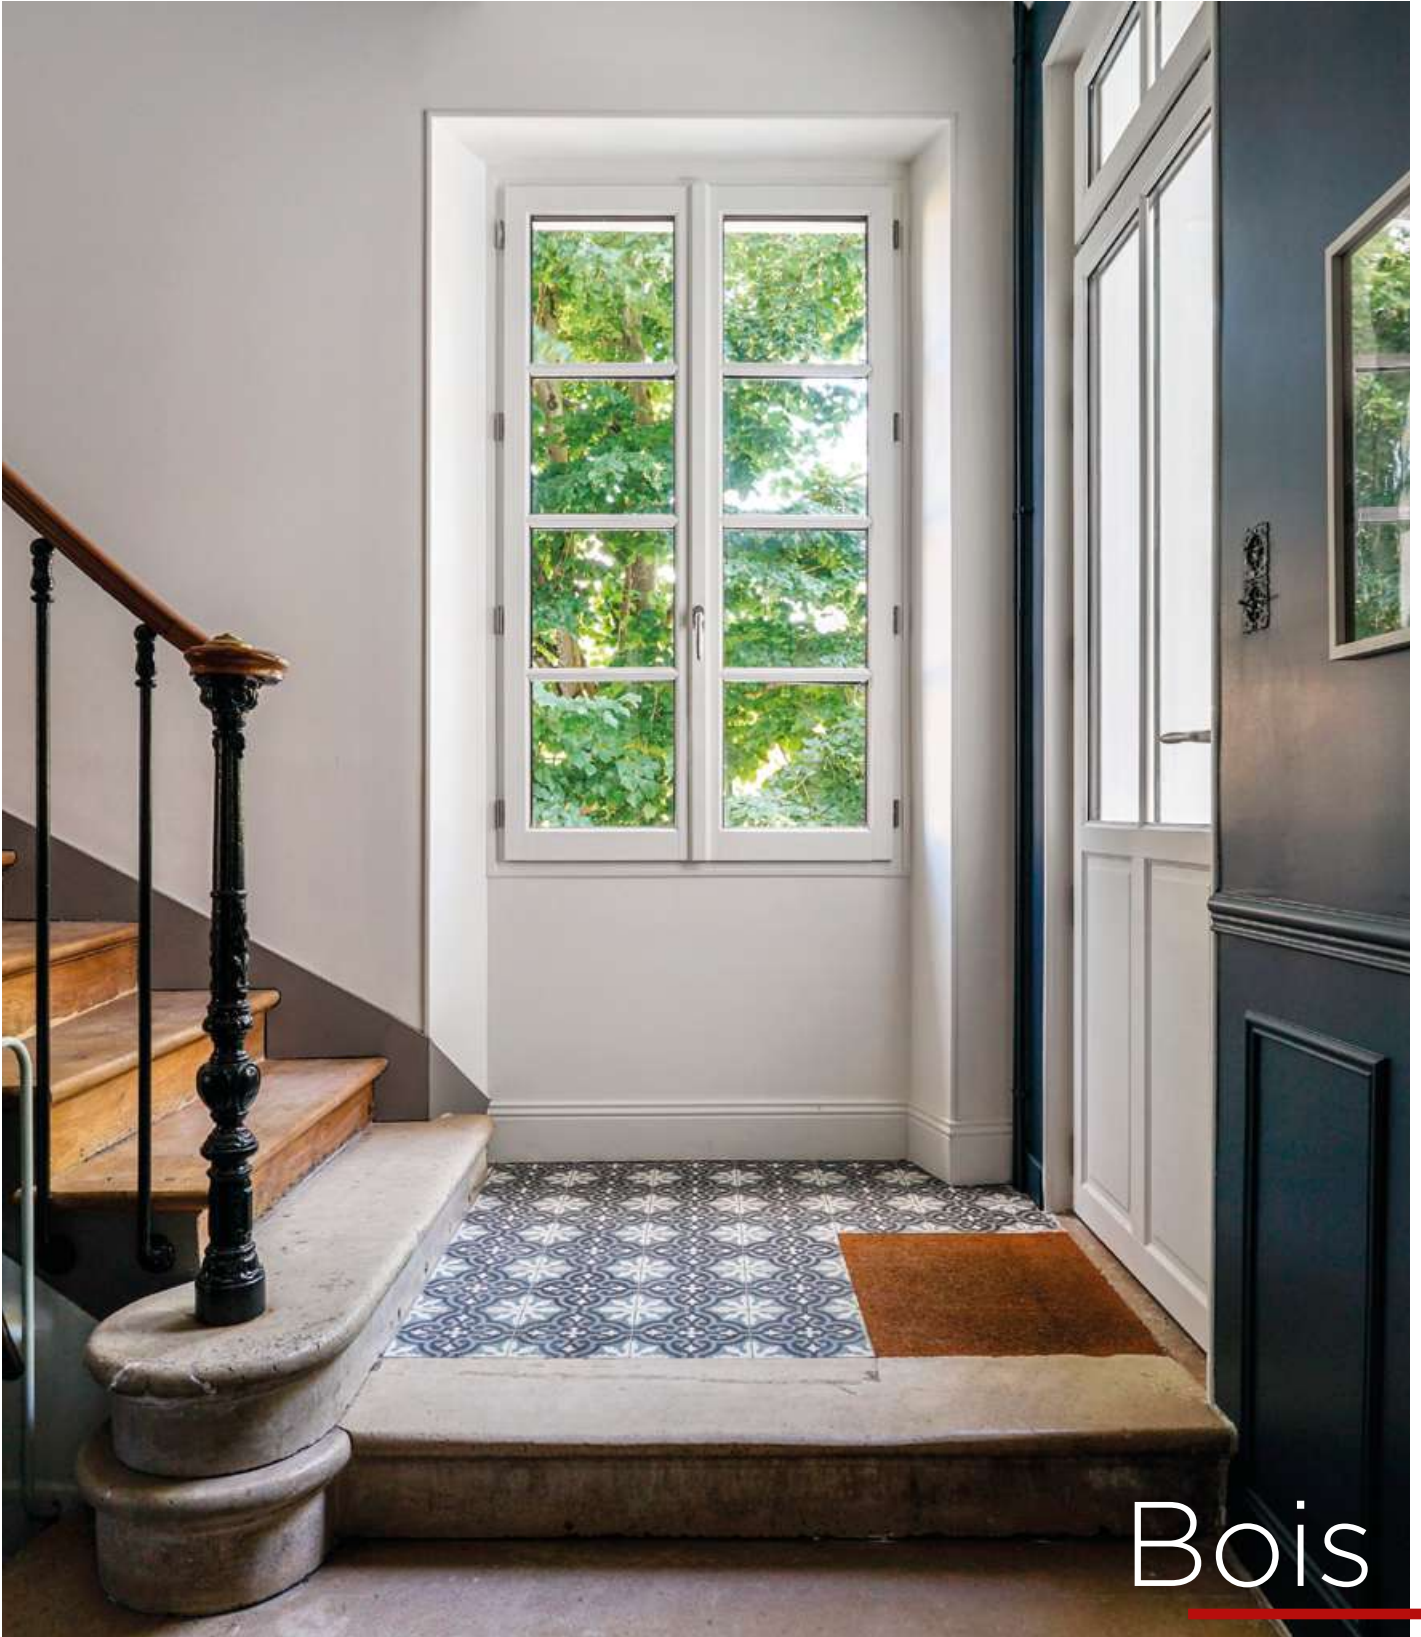

Bois

- 44 Camille Beaulieu - Opéra
- 46 Camille Louvre
- 48 Camille Versailles

camille®
Style BEAULIEU

camille®
Style OPÉRA

Bois

Camille Opéra | Design ou tradition
Menuiserie 2 vantaux | 1755 x 1000 mm - Laquage blanc