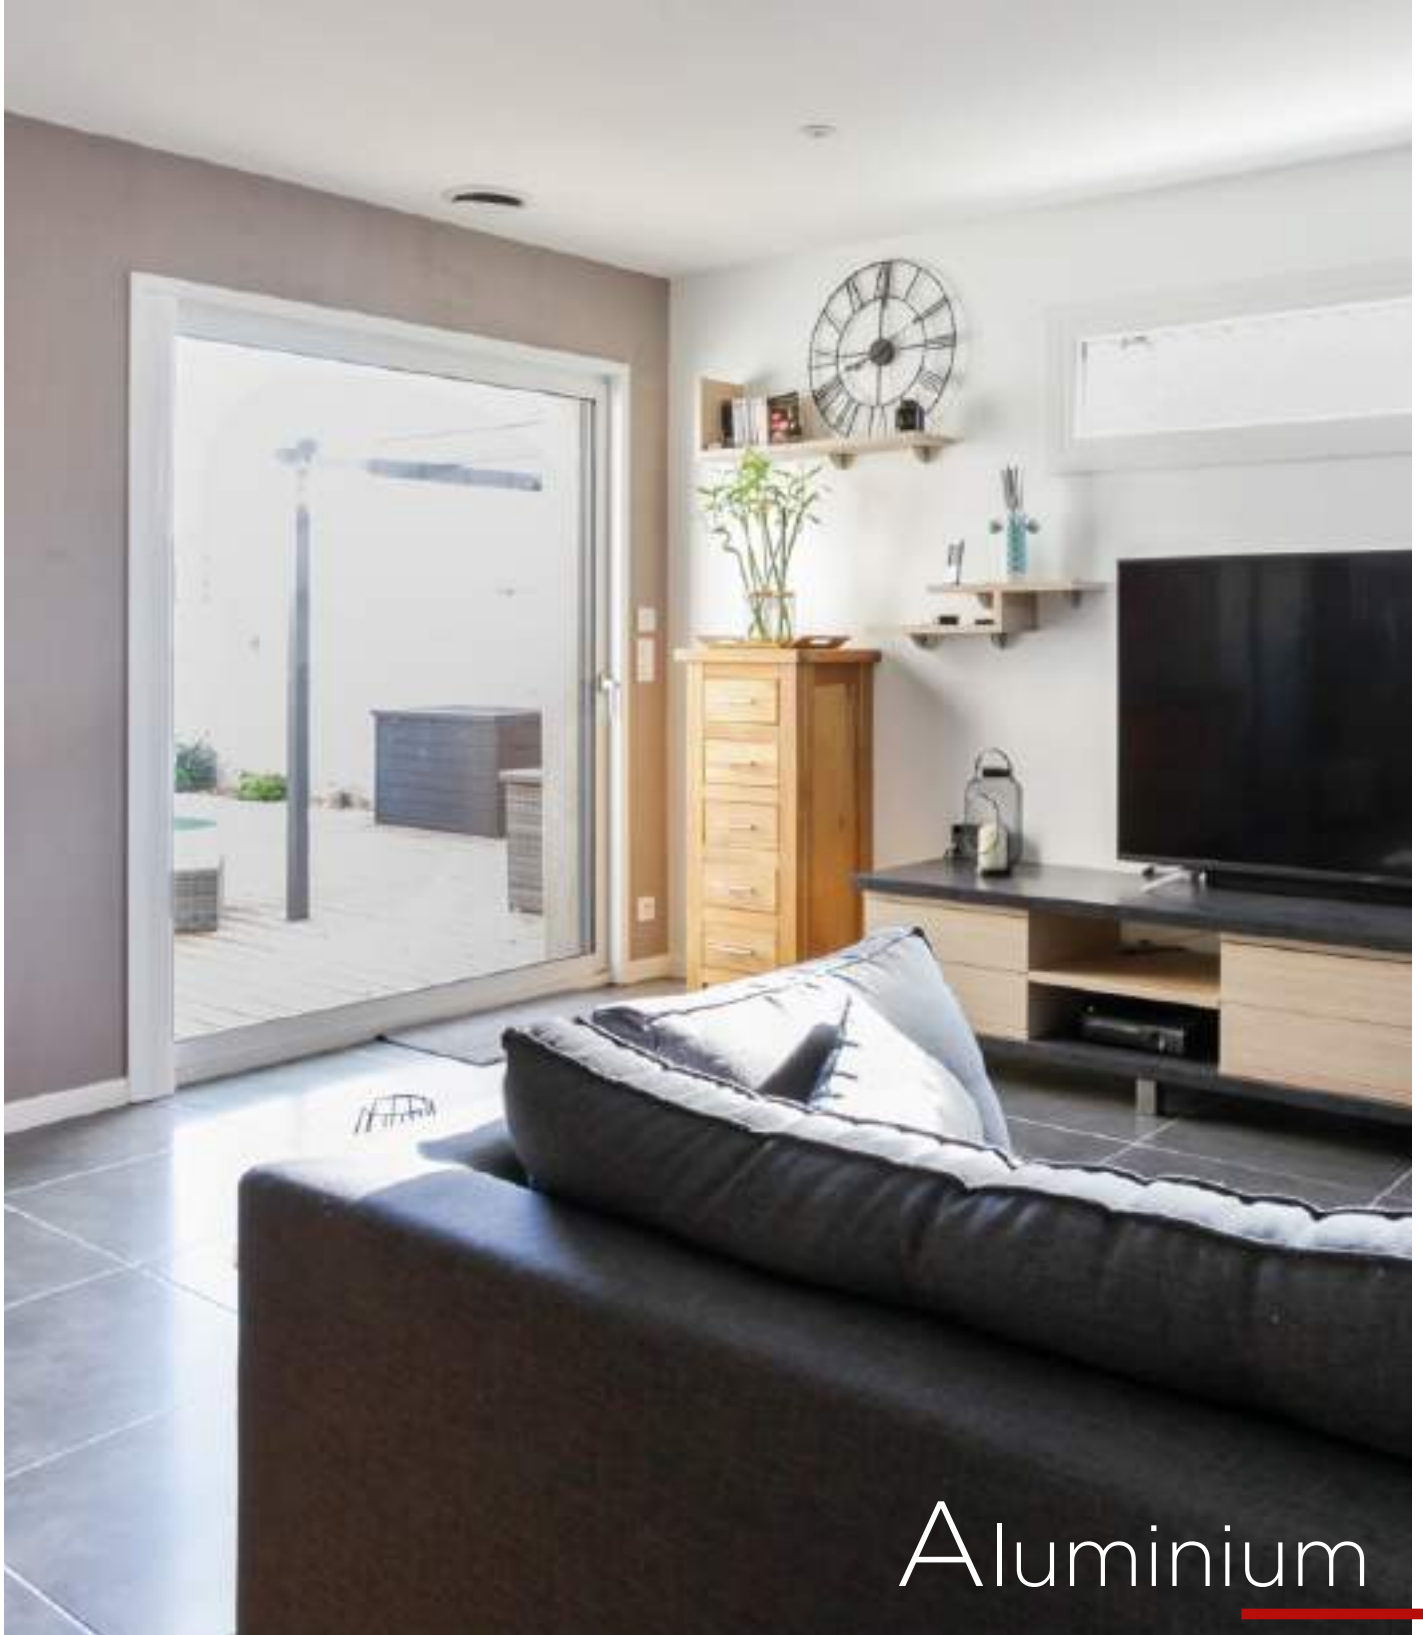

Aluminium

Alizéa | Discrétion et luminosité
Galandage 1 vantail | 2150 x 1600mm - Blanc 9016 brillant