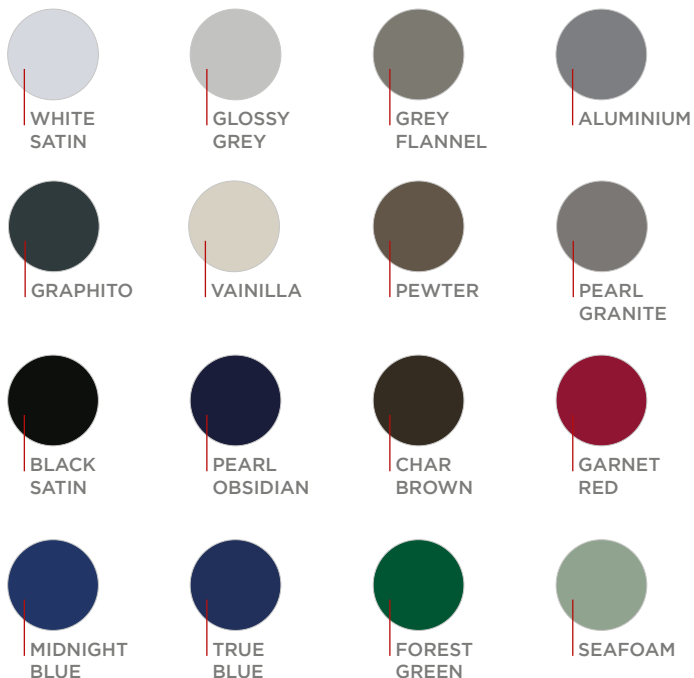

POIGNÉE CARRÉE EN OPTION

- En option sur coulissant Alizéa.
- Blanche sur coulissant blanc, aspect aluminium sur coulissant couleur.

POIGNÉE DE TIRAGE EXTÉRIEURE EN OPTION

- Sur coulissant Alizéa.
- Blanche sur coulissant blanc, aspect aluminium sur coulissant couleur.
- Option laquage aux couleurs de la menuiserie

POIGNÉE SERRURE EXTÉRIEURE

- En option sur coulissant Alizéa avec serrure.
- Blanche sur coulissant blanc, aspect aluminium sur coulissant couleur.

PRODUIT +

La solution PMR - Personnes à Mobilité Réduite

► 12 teintes givrées

► 6 teintes sablées

► 17 couleurs stores manuels

► 1 teinte brillante

► 2 teintes satinées

► 2 teintes laquées

► 3 teintes texturées aspect bois

► Essence bois intérieure