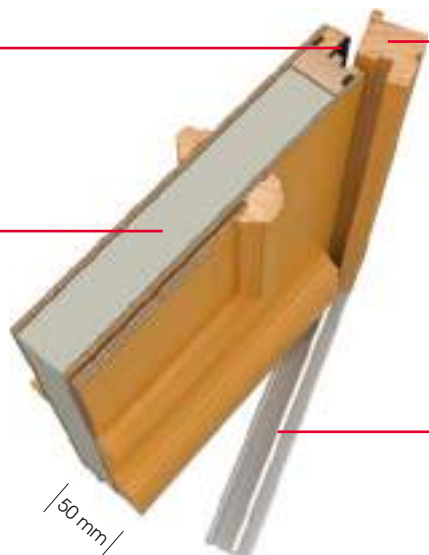

Montants et traverses en Douglas assurant la performance thermique

**Seuil** répondant aux normes d'accessibilité des PMR (personnes à mobilité réduite)

**PERFORMANCE THERMIQUE**

**Ud 1,5\***

**BOIS 50 ISOLATION MAXIMUM, PRIX MINIMUM**

**Joint** sur ouvrant assurant l'étanchéité à l'eau et à l'air

**Isolant thermique** 40 mm

**Dormant d'épaisseur 45 mm**

**Seuil** répondant aux normes d'accessibilité des PMR (personnes à mobilité réduite)